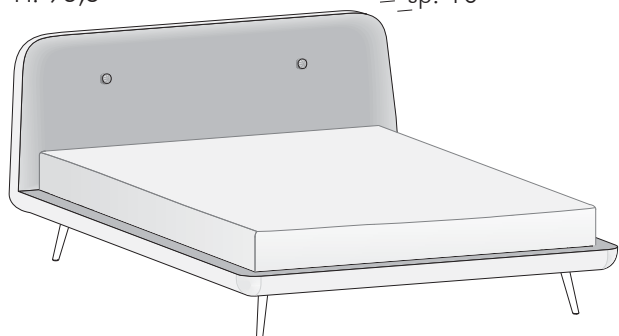

Letto imbottito CIRCE/ *CIRCE padded bed*

NOVAMOBILI

H. 96,5

sp. 10

DIMENSIONI E VARIANTI / DIMENSIONS AND VERSIONS

misure L x H x P cm / dimensions W x H x D cm

182/202 x 96,5 x 227