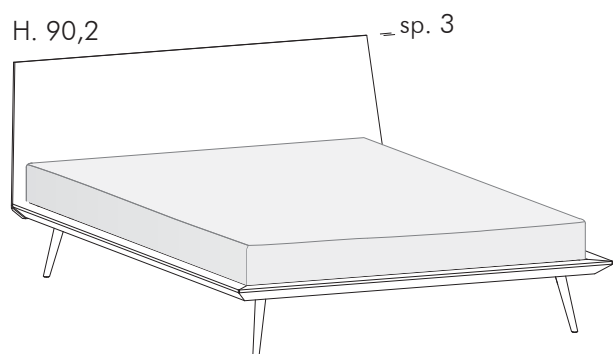

Letto DODO/ DODO bed

NOVAMOBILI

DIMENSIONI E VARIANTI / DIMENSIONS AND VERSIONS

misure L x H x P cm / dimensions W x H x D cm

178 x 90,2 x 212,4/222,4